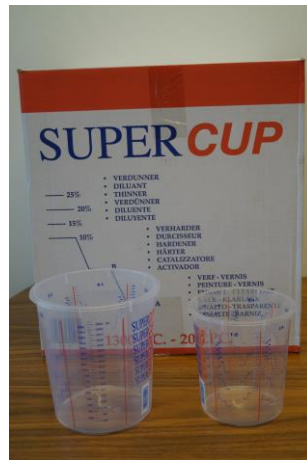

SUPERCUP MITTA-ASTIAT

KUN ON TARVETTA SEKOITTAÄ / MITATA PIENENMPIÄ MÄÄRIÄ

Tuote.no	koko	€/ kpl	ltk	€/ kpl (laatikoittain)
888-0-11	0,40 L	0,50/kpl	200 kpl	0,30/kpl
888-0-13	0,60 L	0,55/kpl	200 kpl	0,35/kpl
888-0-13	1,30 L	0,65/kpl	200 kpl	0,40/kpl
888-0-23	2,23 L	0,80/kpl	200 kpl	0,60/kpl
888-2033	6,00 L	2,60/kpl	40 kpl	2,40/kpl

Kannet

888-0-6	0,40 L	0,15/kpl
888-0-7	0,60 L	0,16/kpl
888-0-8	1,30 L	0,20/kpl
888-0-9	2,23 L	0,25/kpl

Myös muita kokoja

Peltiastiat 1 L, 5 L, 12 L ja 20 L (Kannella)

Muoviastiat 15 L, 100 L (Kannella)

Alv 0%.